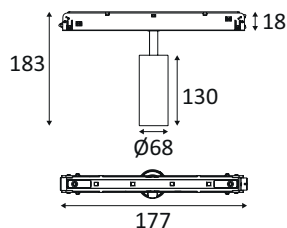

TR46605

YOKA 4 27W 3400Lm 40°

Projecteur pour éclairage d'accentuation pour DECO TRACK 48.
Cylindre texturé.
2700K, 3000K ou 4000K au choix via un interrupteur sur l'adaptateur.
Dimmable avec un convertisseur DALI-PUSH (CD184, CD185).

WEB

GÉNÉRAL

Classe ETIM	EC001744
Garantie	5 ans
Durée de vie	L80B50 - 50.000h
Matière corps	Aluminium
Couleur	Noir mat
Diamètre	68 mm
Hauteur	182 mm
Poids net	0,503 kg

PHYSIQUE

Technologie	LED intégrée
Source(s) incluse(s)	Oui
Angle d'inclinaison	90°
Angle de rotation	350°
IP (indice de protection)	IP20
IK (résistance mécanique)	IK02
Anti-vandalisme	Non
Test au fil incandescent	850°
Détecteur de mouvement	Non